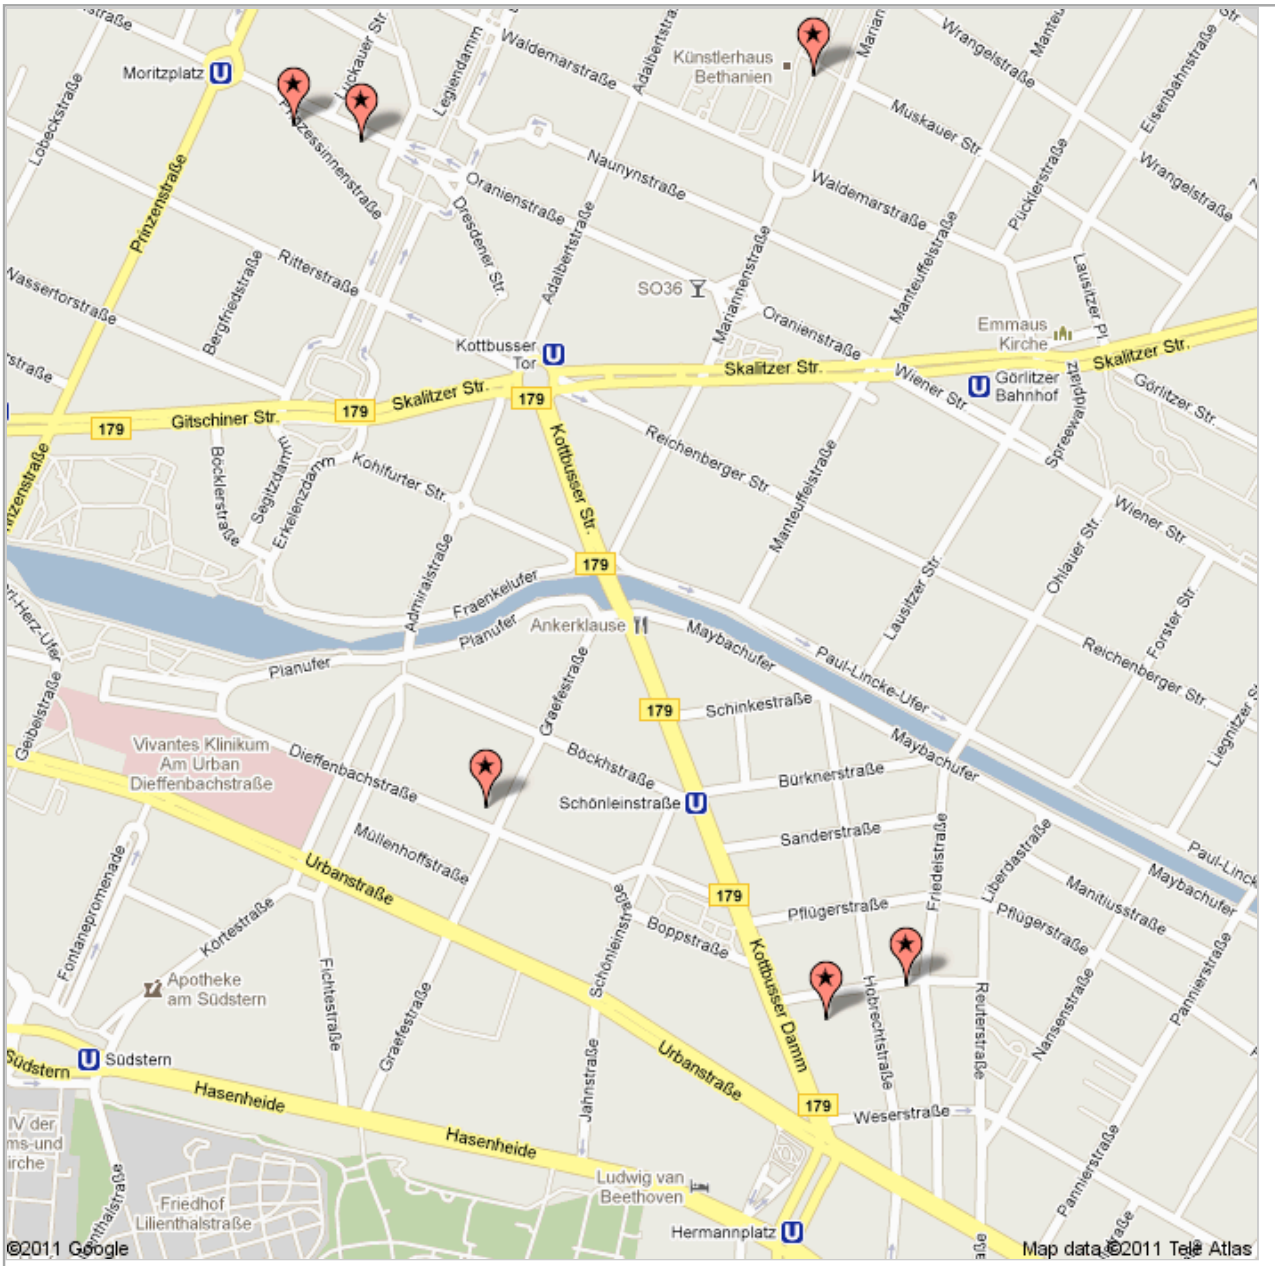

Get Google Maps on your phone

Text the word "GMAPS" to 466453

Global Melt 2011

0 views - Unlisted

Created on Mar 25 - Updated < 1 minute ago

By [Michelle Thorne](#)

[Studio 70 - coworking space](#)

Workshop venue

[Studio 70 - coworking space](#)

Kottbuser Damm 70

10967 Berlin, Germany

030 61625173

studio70.info