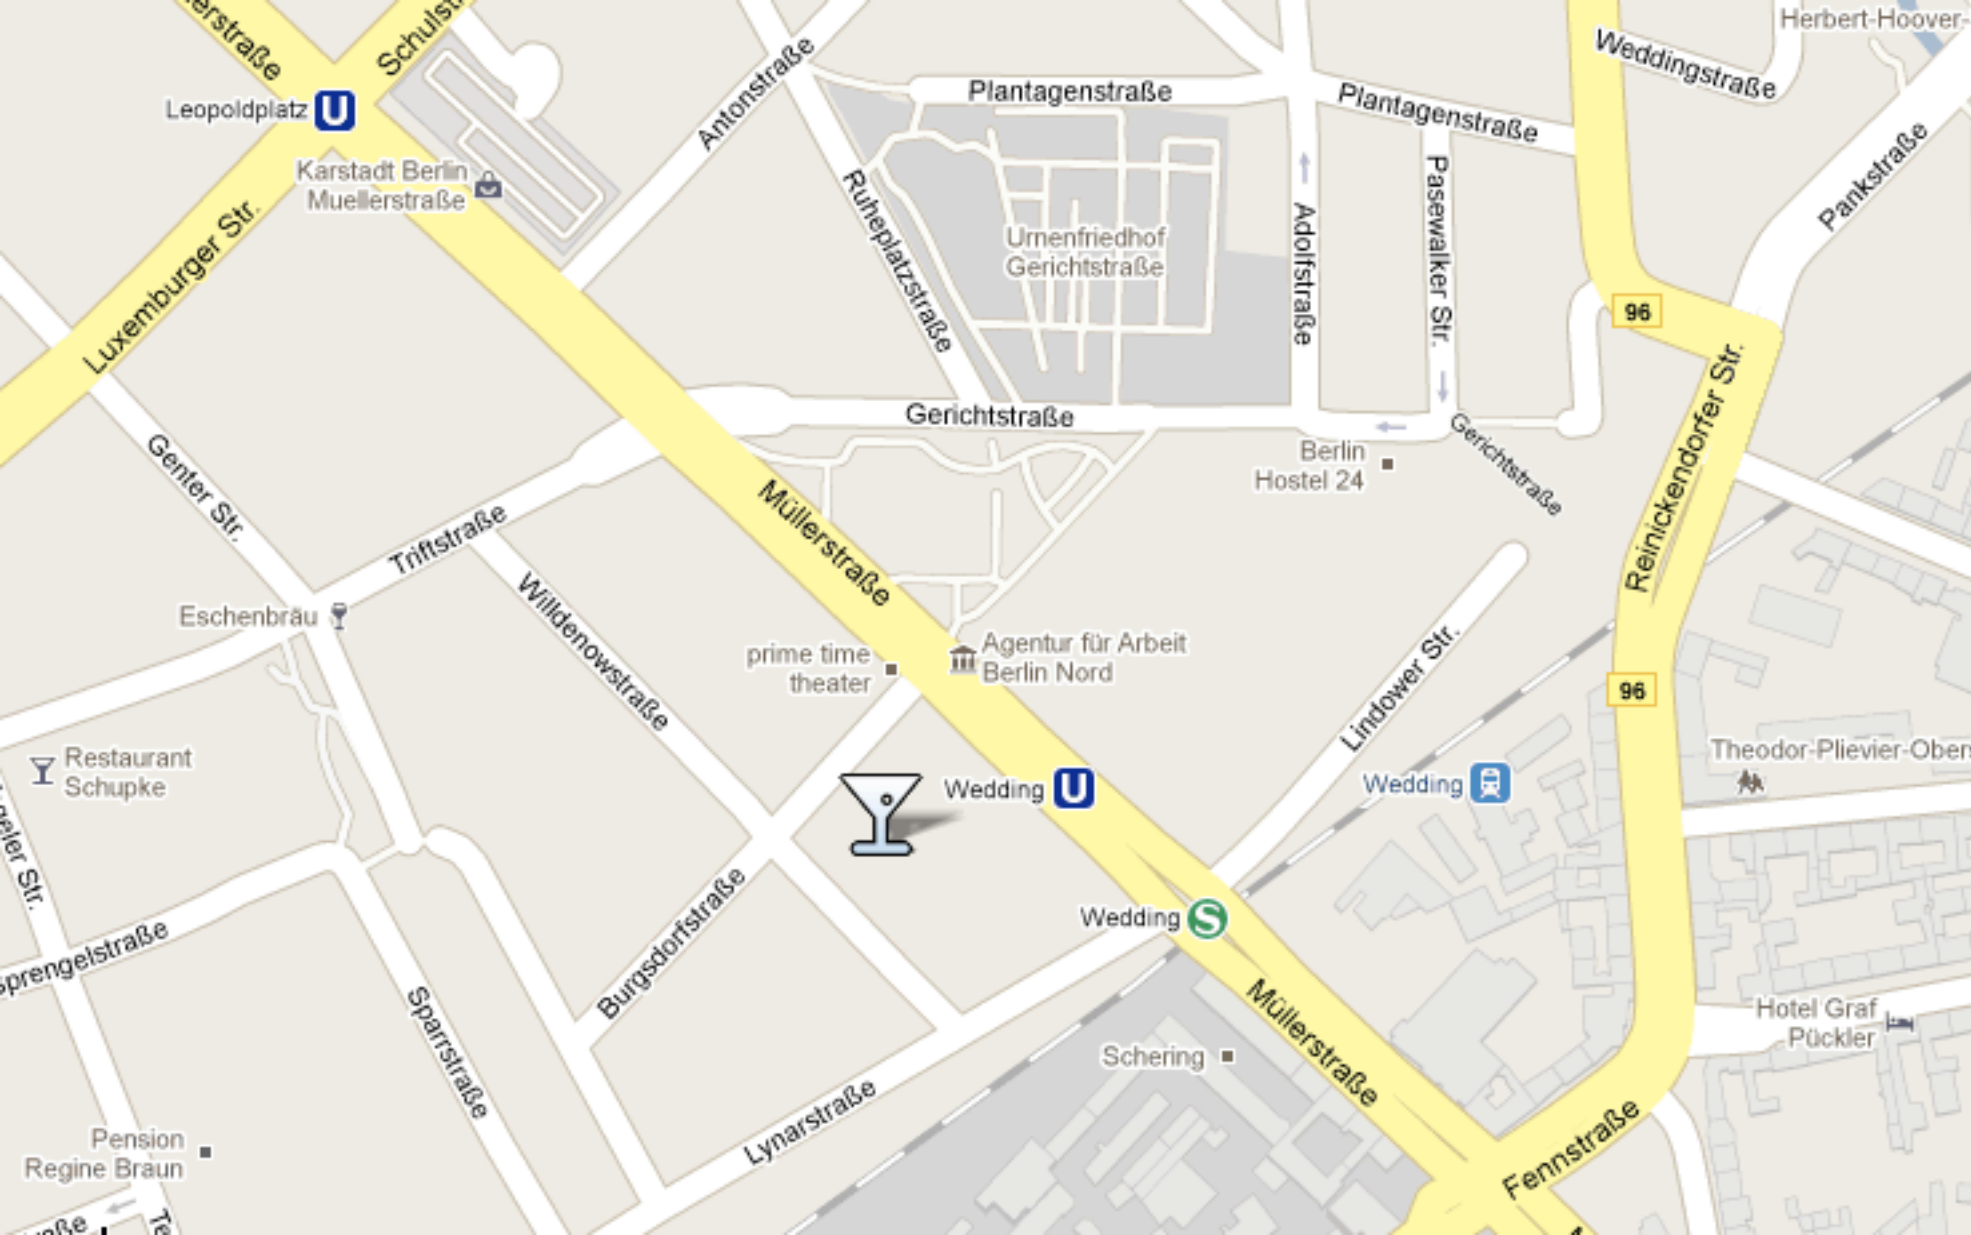

[Lenastraße 10](#)
12047 Berlin, Germany

[3 Schwestern Gastronomie GmbH](#)
3 Schwestern Gastronomie GmbH
Rate it 4 reviews
Mariannenplatz 2
10997 Berlin, Germany
030 6003186-0

Leopoldplatz 

Karstadt Berlin
Muellerstraße